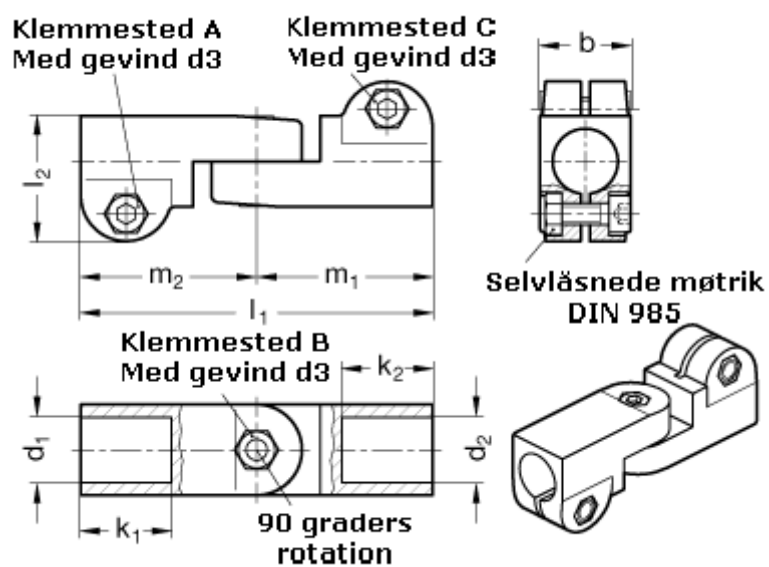

Varenummer: 20285B18B182BL
Beskrivelse: E+G laskeforbindelse
GN285-B18-B18-2-BL

Mål

$b = 25$	$m_1 = 48.5$
$d_1 = B18$	$m_2 = 48.5$
$d_2 = B18$	
$d_3 = M 6$	
$k_1 = 25$	
$k_2 = 25$	
$l_1 = 97$	
$l_2 = 34.5$	